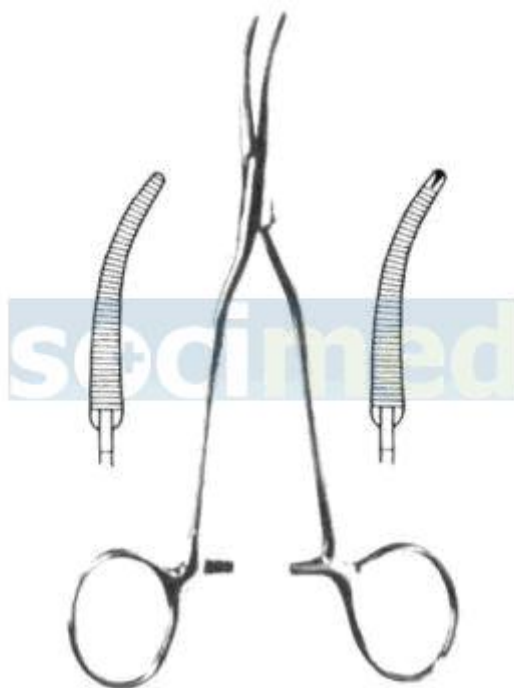

Pince de CHRISTOPHE, avec griffe, 16 cm
Réf. SOC-GEU-233316

Pince de CHRISTOPHE :

- Courbe
- Avec griffe
- 16 cm

Le fabricant et nous même, nous réservons le droit de modifier les produits en vue d'une amélioration